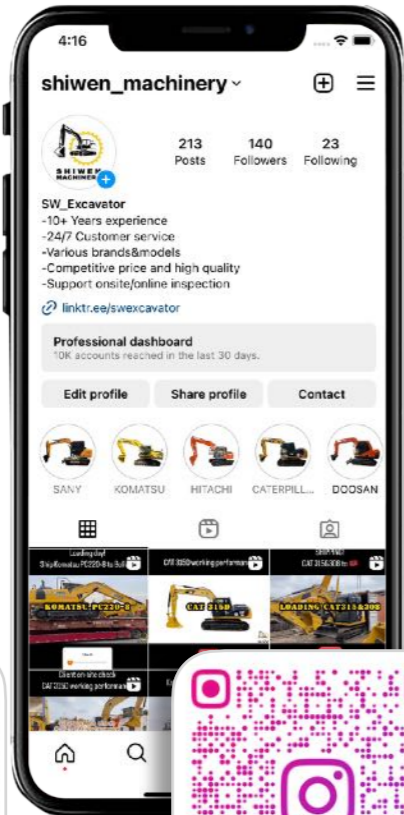

### 1 建議採用的公司名稱 Proposed Company Name

建議採用的公司英文名稱 Proposed English Company Name

SHI WEN REGISTRATIONS (HK) LIMITED

建議採用的公司中文名稱 Proposed Chinese Company Name

### 2 公司類別 Type of Company

請在適用的空格內加上 ✓ 號 Please tick the relevant box

私人 Private

公眾 Public

**SHIWEN  
MACHINERY**

# SOCIAL MEDIAS

SHIWEN  
MACHINERY