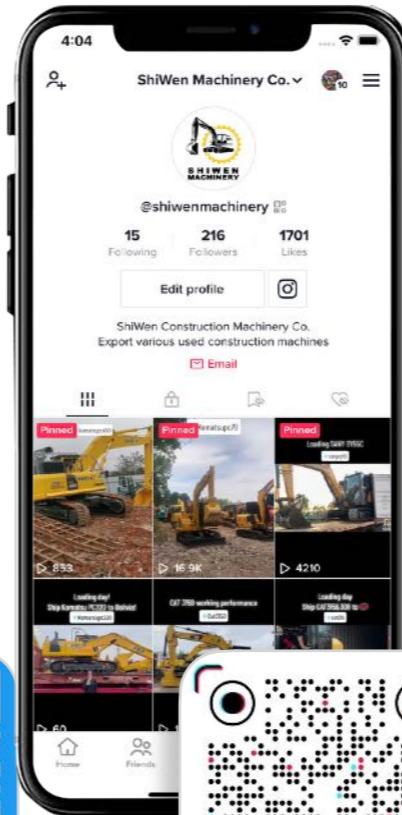

### 1 建議採用的公司名稱 Proposed Company Name

建議採用的公司英文名稱 Proposed English Company Name

SHI WEN REGISTRATIONS (HK) LIMITED

建議採用的公司中文名稱 Proposed Chinese Company Name

### 2 公司類別 Type of Company

請在適用的空格內加上 ✓ 號 Please tick the relevant box

私人 Private

公眾 Public

**SHIWEN  
MACHINERY**

# SOCIAL MEDIAS

SHIWEN  
MACHINERY